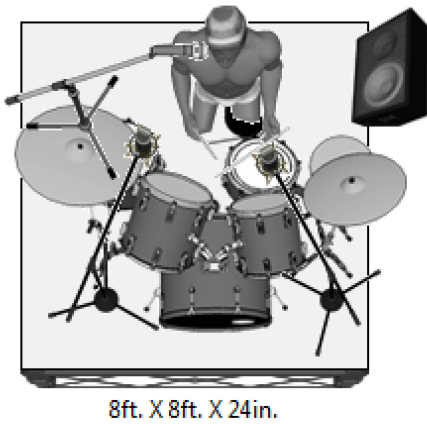

AQUARIUS

Chnl Input List

1. Kick	11. Gtr-2	21. FX - ipad @ Gtr-2	31.
2. Snare	12. Keys- (Di)	22.	32.
3. H hat	13. Synth- (Di)	23.	33.
4. Toms	14. VOCL-Bassist	24.	34.
5. Flr tom	15. VOCL-Gtr-1	25.	35.
6. L-Ovrhd	16. VOCL- Cntr Stg -Singer	26.	36.
7. R-Ovrhd	17. VOCL- Wireless - Cntr Stg	27.	
8. Bass- (Di)	18. VOCL- Gtr-2	28.	
9. Acustic Gtr- (Di)	19. VOCL- Keys	29.	
10. Gtr-1	20. VOCL- Drums	30.	