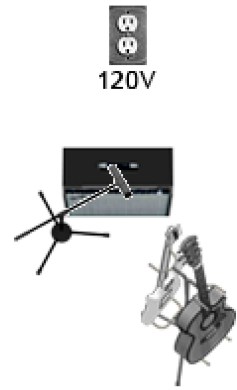

AQUARIUS

Chnl Input List

1. Kick	11. Gtr-2	21. FX - ipad @ Gtr-2	31.
2. Snare	12. Keys- (Di)	22.	32.
3. H hat	13. Synth- (Di)	23.	33.
4. Toms	14. VOCL-Bassist	24.	34.
5. Flr tom	15. VOCL-Gtr-1	25.	35.
6. L-Ovrhd	16. VOCL- Cntr Stg -Singer	26.	36.
7. R-Ovrhd	17. VOCL- Wireless - Cntr Stg	27.	
8. Bass- (Di)	18. VOCL- Gtr-2	28.	
9. Acustic Gtr- (Di)	19. VOCL- Keys	29.	
10. Gtr-1	20. VOCL- Drums	30.	